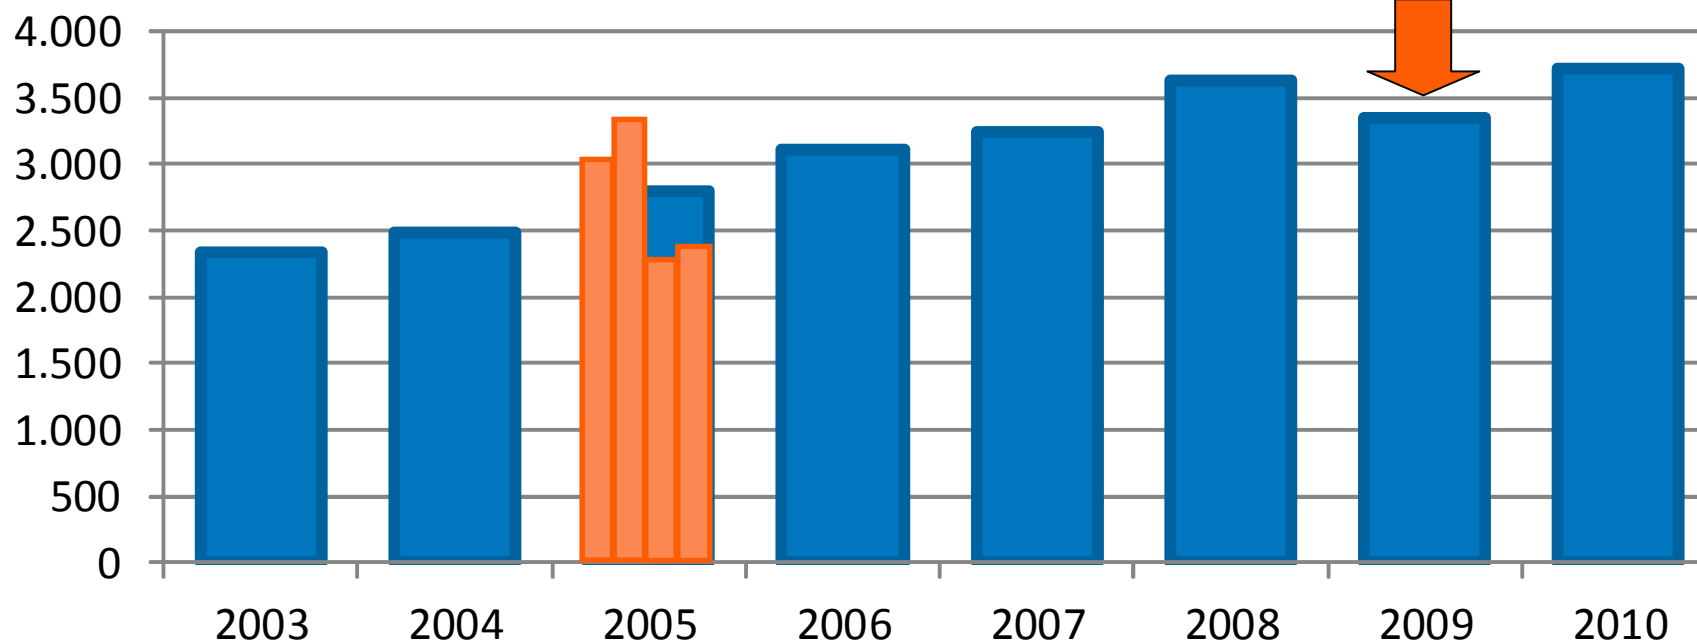

Lkw-Zahlen auf der E 233 (DTV Mo. – Fr.)

Zählstelle Hebelermeer

Finanzkrise

75 km –Bereich, Lönigen